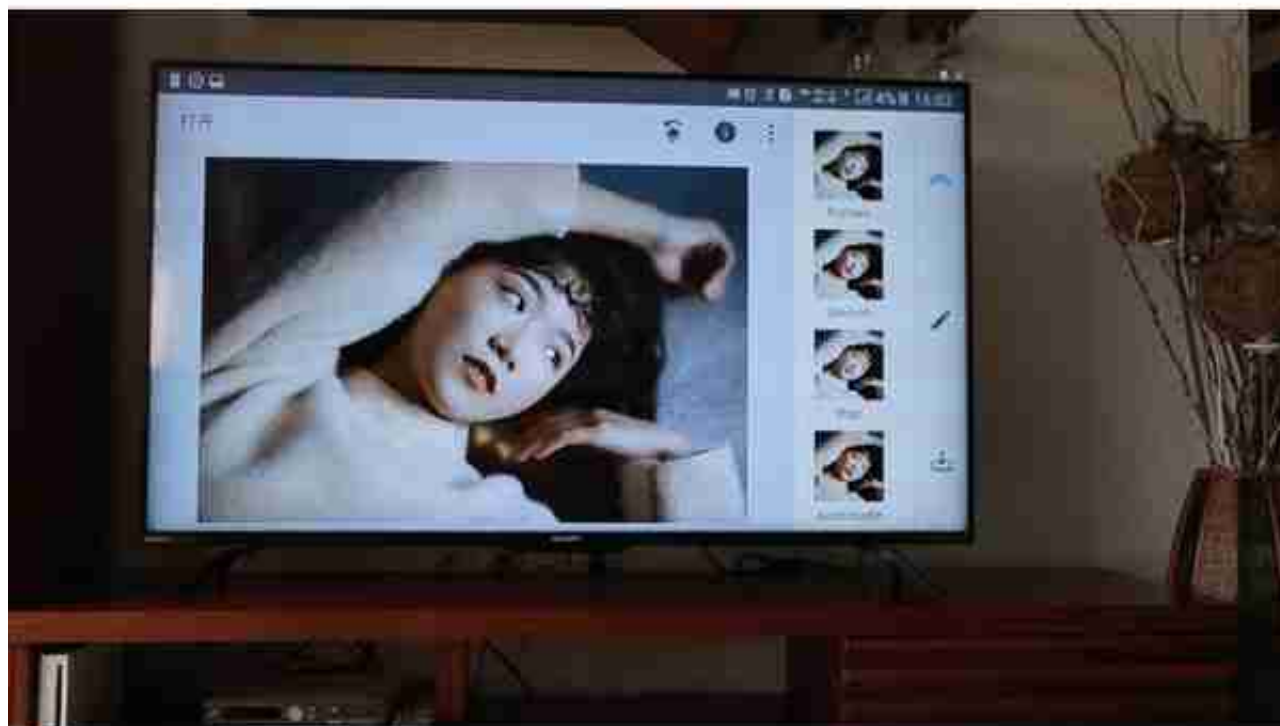

如果你到现在还没听说过爱奇艺电视果，那你也太OUT了。接下来是扫盲时间。爱奇艺电视果是创新AI投屏智能硬件，能将手机、Pad等小屏设备的视频音乐、游戏等内容无线投屏至电视、投影仪等大屏设备。目前电视果4代产品拥有28项专利，历经48个月超100个软件版本迭代，可以为用户提供更加完善高效的人工智能投屏看电视新体验。在投屏方式上，电视果支持AirPlay、DLNA、Miracast等主流投屏协议，支持20多个手机视频APP投屏，还可以通过沃视频进行200多个电视频道的投屏。

最近，《知否知否应是绿肥红瘦》正在热播。作为赵丽颖和冯绍峰的定情之作，这部剧关注度相当之高，身边的小伙伴们都在看。每到周末，把一周更新的几集攒在一起看，非常过瘾。现在很多人都喜欢用手机来追剧，但是看剧就看不了微信，而且时间一长眼睛会很累，用电视盒子看吧，一按快进就给你卡壳，严重影响追剧的心情。

不仅电视剧可以投屏观看，男生喜欢的体育节目、游戏直播也一样可以，还能直接投屏玩游戏。比如打开吃鸡游戏，通过电视果投屏到电视上，那感觉怎一个“爽”字了得。在跑路和跟敌人对枪的时候看着大屏幕，等同于自带放大镜的效果，视野上就好像开了外挂一般。

爱奇艺电视果能投放的内容非常丰富，不仅有大家喜爱的爱奇艺、腾讯视频、优酷、韩剧TV等，还能进行全网搜索。AI语音的功能操作起来也非常便捷，老人小孩都会用，只要对着它说出频道名或片名例如“CCTV3”、“我要看《小猪佩奇》”就可直接投屏，也可语音模糊搜索例如“想听周杰伦的歌”，或通过语音操控“快进五分钟”“切换分辨率”等。

爱奇艺电视果非常小巧，方便携带，春节期间有旅游计划的朋友，不妨带上这款神器。它拥有酒店模式、手机热点投屏功能，让你白天嗨完晚上回酒店也能随时随地投屏或追剧。

爱奇艺电视果可用场合极其多，适用性也非常强。无论是家庭电视投屏，还是办公场景投屏都很方便，是客厅娱乐、移动办公、出差旅行的绝佳伴侣。